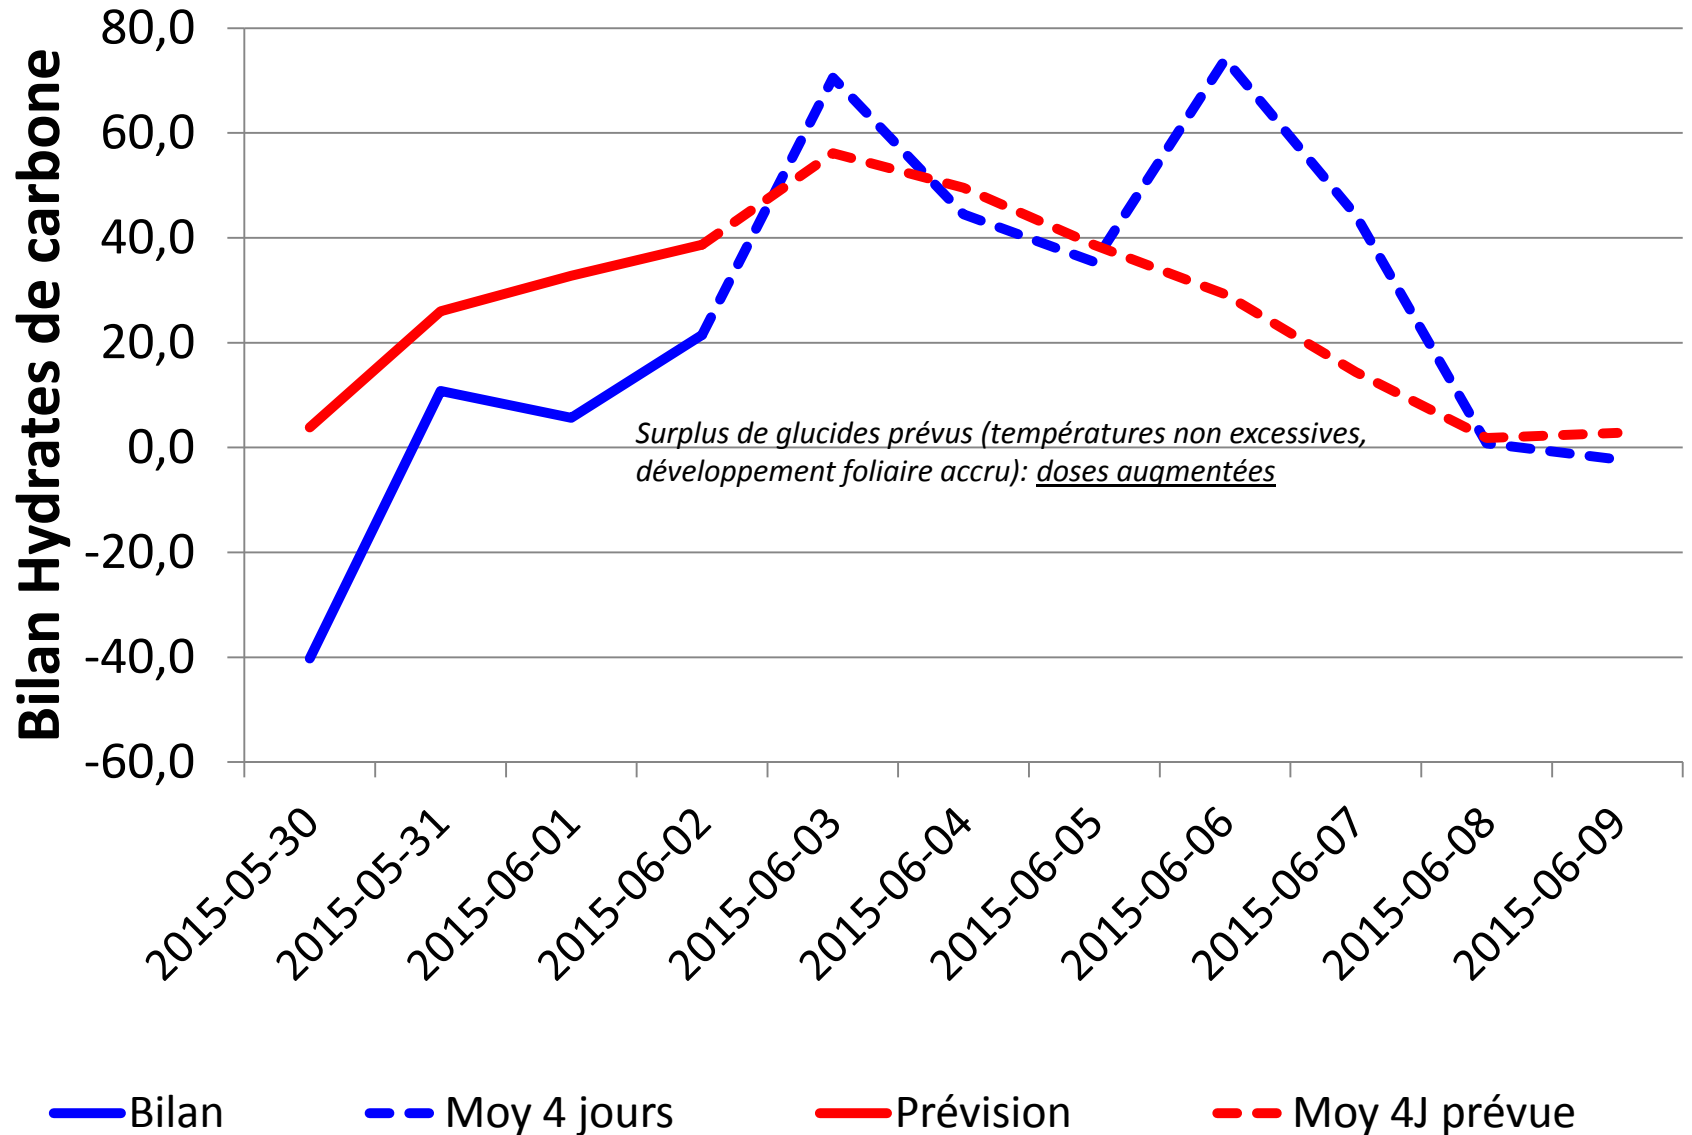

Franklin 2015-06-03

Bilan Glucides Franklin 3 juin 2015

Franklin	Stade	T.Min.	T.Max	Rad.sol. Mj	Bilan HC	Moy. 4jrs	Recommandation
31 mai 2015	Calice +13	7	17,2	12	10,8	26,0	Augmenter de 30%
1 juin 2015		8,1	11,8	8	5,7	32,7	Augmenter de 30%
2 juin 2015	Réel ↑	5,7	13,1	9,9	21,5	38,7	Augmenter de 30%
3 juin 2015	Prévision ↴	3	20	24	70,6	56,1	Augmenter de 30%
4 juin 2015		8	26	22	44,5	49,6	Augmenter de 30%
5 juin 2015		13	21	18	35,4	38,6	Augmenter de 30%
6 juin 2015		8	20	25	74,1	29,2	Augmenter de 30%
7 juin 2015		8	24	18	44,3	14,4	Augmenter de 30%

Surplus de glucides prévus (températures non excessives, voire fraîches, développement foliaire accru): doses augmentées