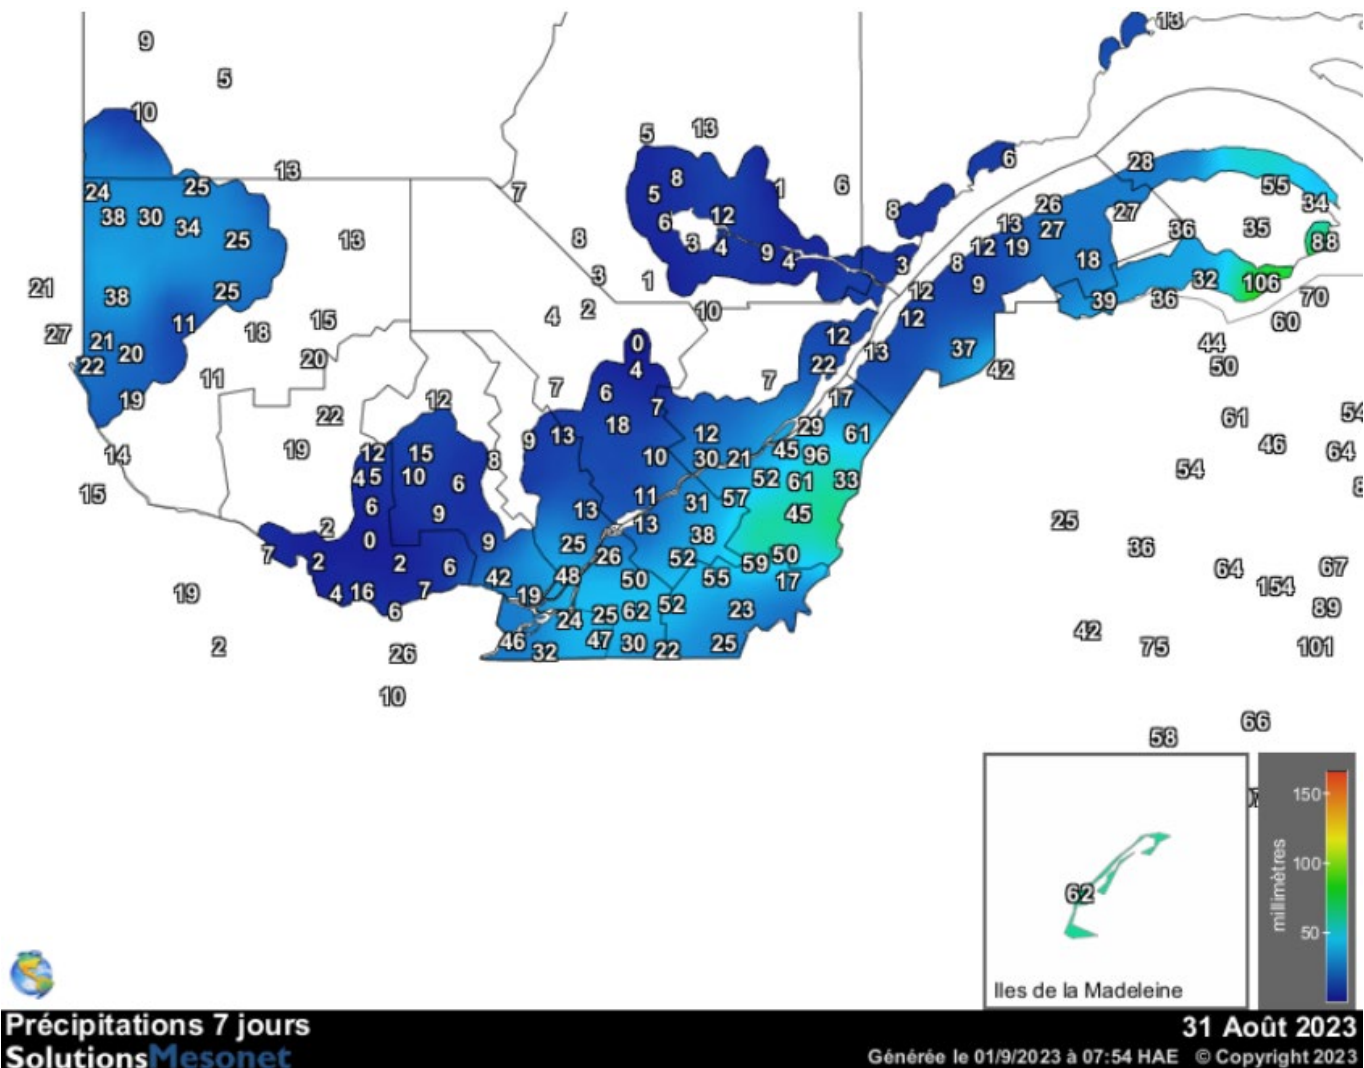

## Carte provinciale des précipitations cumulées du vendredi 25 août au jeudi 31 août 2023

Ces données proviennent de stations automatiques appartenant à diverses organisations : Environnement Canada, le ministère des Forêts, de la Faune et des Parcs (MFFP), Hydro-Québec, Rio-Tinto-Alcan et la Sopfeu.

Source : [http://www.agrometeo.org/index.php/indices/map/1\\_semaine/legumes](http://www.agrometeo.org/index.php/indices/map/1_semaine/legumes)