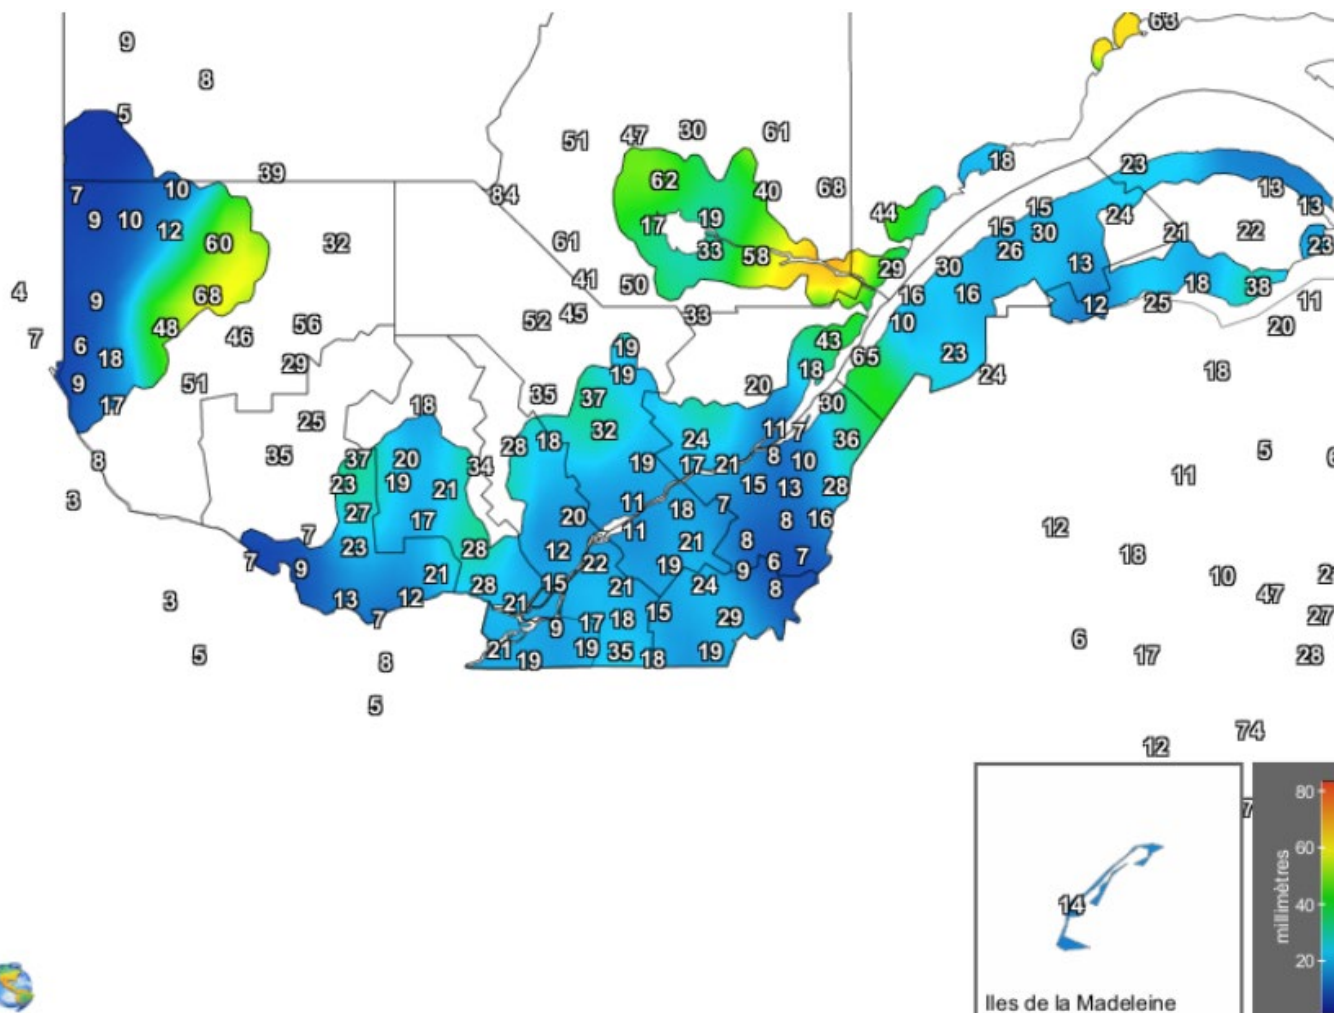

# Carte provinciale des précipitations cumulées du vendredi 18 août au jeudi 24 août 2023

Précipitations 7 jours  
SolutionsMesonet

24 Août 2023

Générée le 25/8/2023 à 07:53 HAE © Copyright 2023

Ces données proviennent de stations automatiques appartenant à diverses organisations : Environnement Canada, le ministère des Forêts, de la Faune et des Parcs (MFFP), Hydro-Québec, Rio-Tinto-Alcan et la Sopfeu.

Source : [http://www.agrometeo.org/index.php/indices/map/1\\_semaine/legumes](http://www.agrometeo.org/index.php/indices/map/1_semaine/legumes)