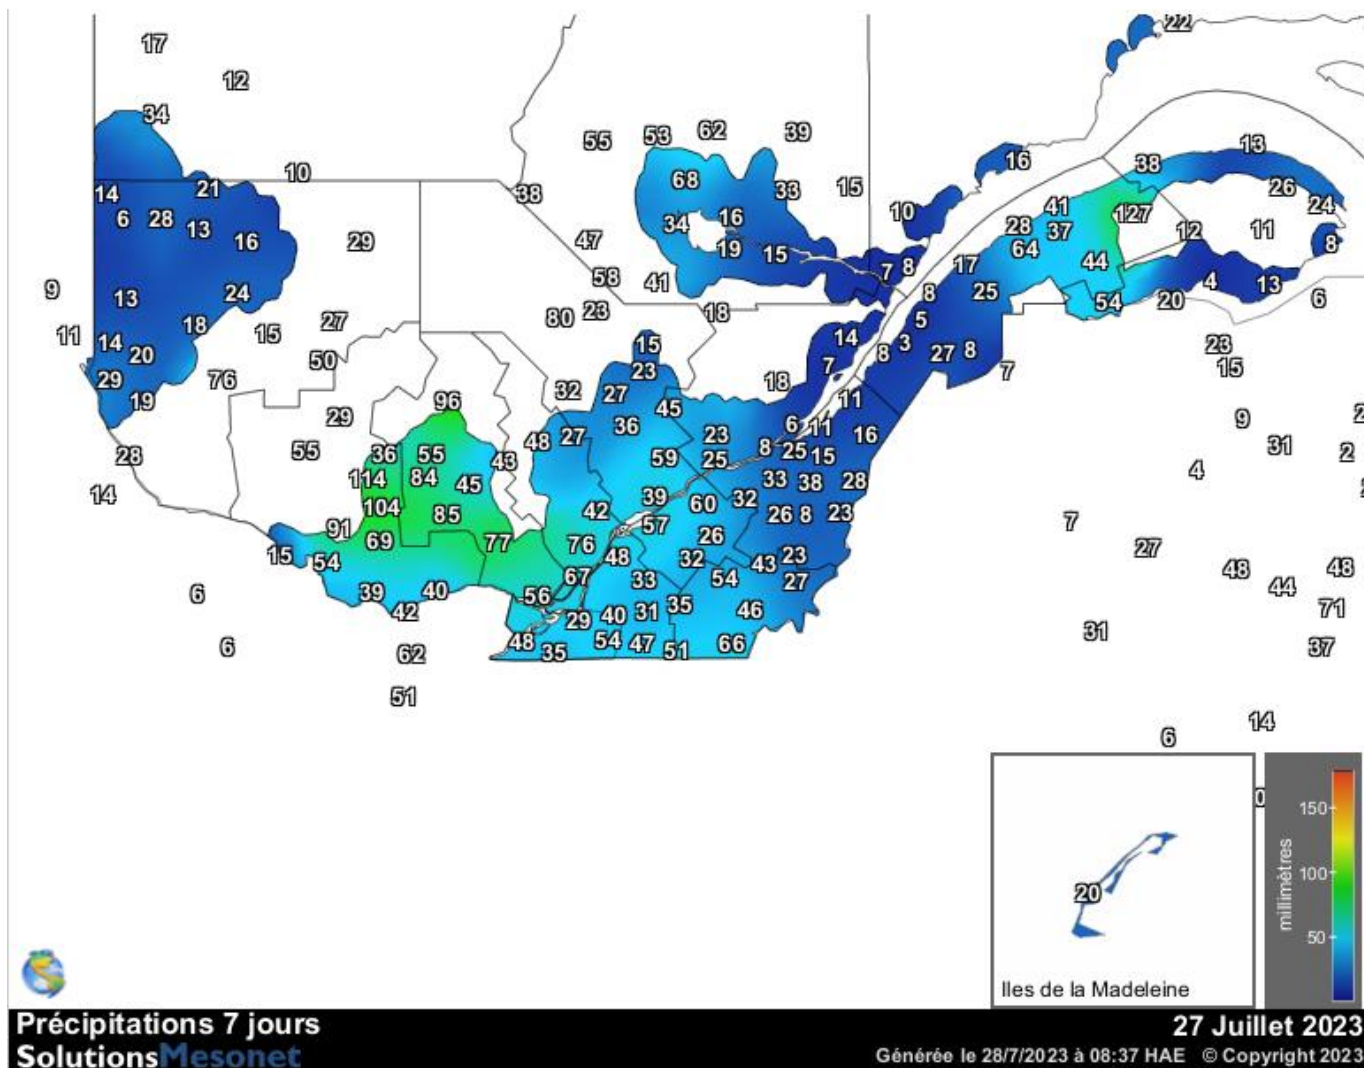

Carte provinciale des précipitations cumulées du vendredi 21 juillet au jeudi 27 juillet 2023

Ces données proviennent de stations automatiques appartenant à diverses organisations : Environnement Canada, le ministère des Forêts, de la Faune et des Parcs (MFFP), Hydro-Québec, Rio-Tinto-Alcan et la Sopfeu.

Source : http://www.agrometeo.org/index.php/indices/map/1_semaine/legumes