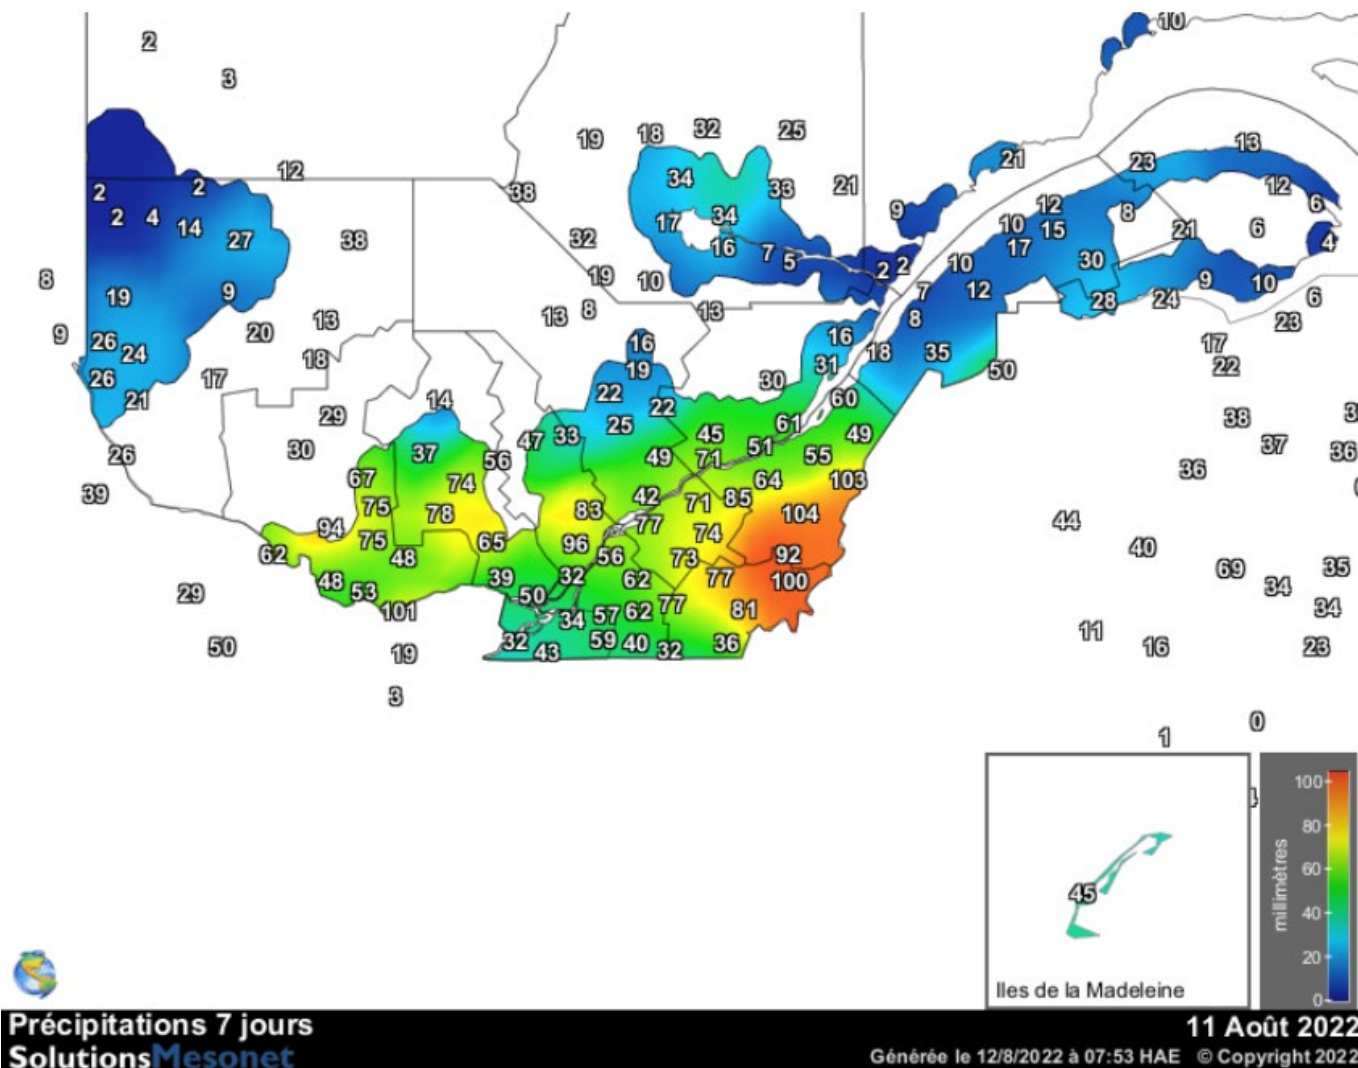

Carte provinciale des précipitations cumulées du vendredi 5 août au jeudi 11 août 2022

Ces données proviennent de stations automatiques appartenant à diverses organisations : Environnement Canada, le ministère des Forêts, de la Faune et des Parcs (MFFP), Hydro-Québec, Rio-Tinto-Alcan et la Sopfeu.

Source : http://www.agrometeo.org/index.php/indices/map/1_semaine/legumes