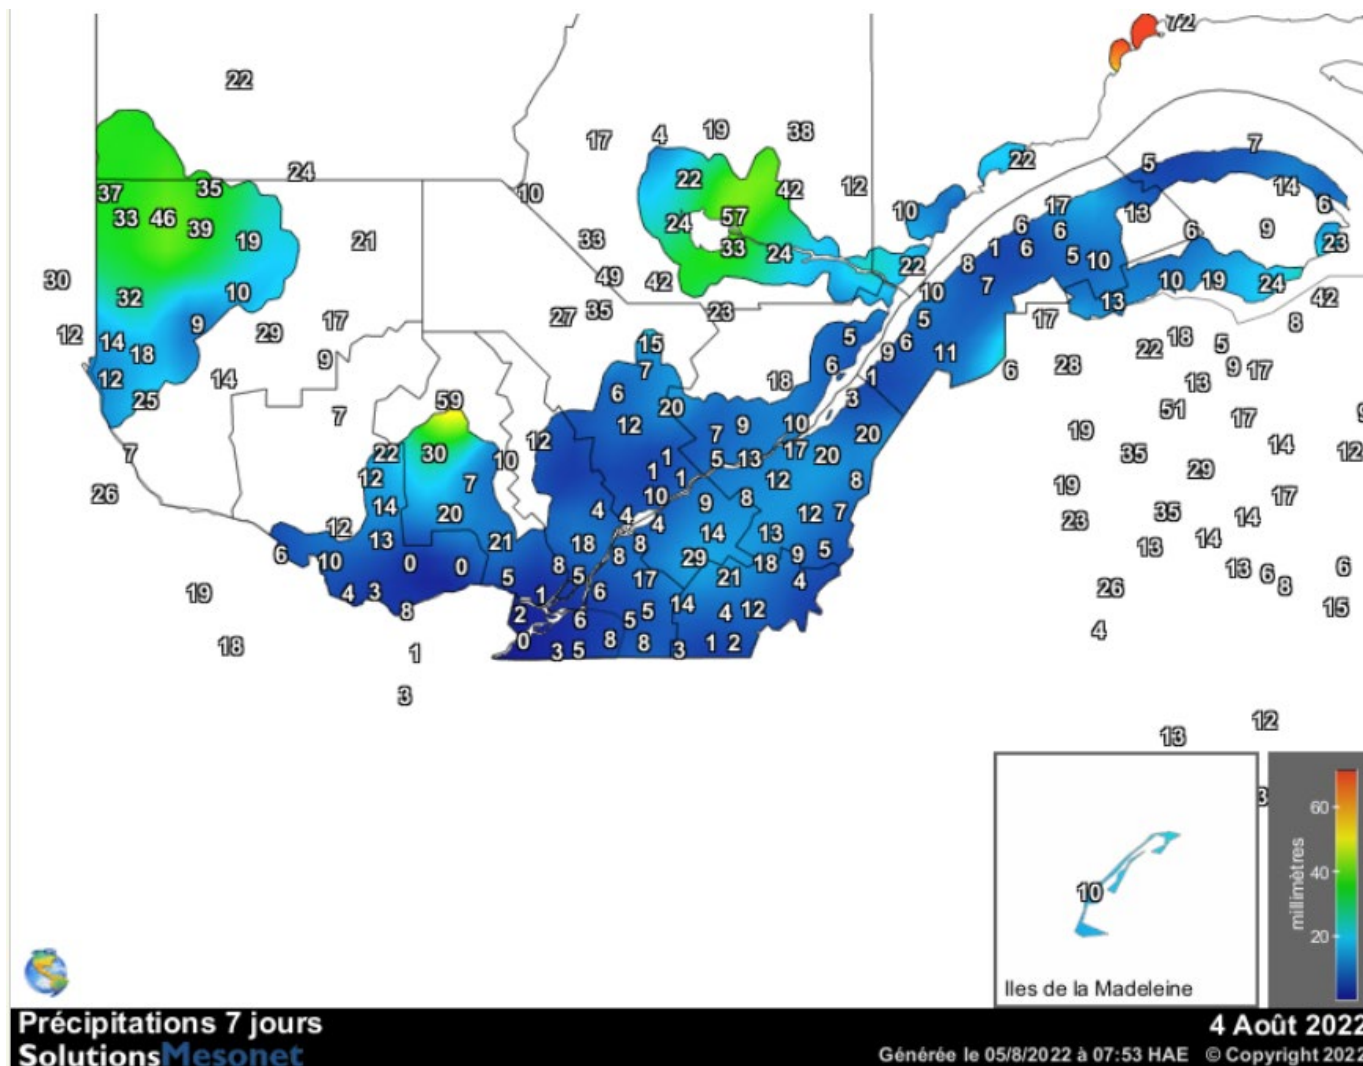

Carte provinciale des précipitations cumulées du vendredi 29 juillet au jeudi 4 août 2022

Ces données proviennent de stations automatiques appartenant à diverses organisations : Environnement Canada, le ministère des Forêts, de la Faune et des Parcs (MFFP), Hydro-Québec, Rio-Tinto-Alcan et la Sopfeu.

Source : http://www.agrometeo.org/index.php/indices/map/1_semaine/legumes