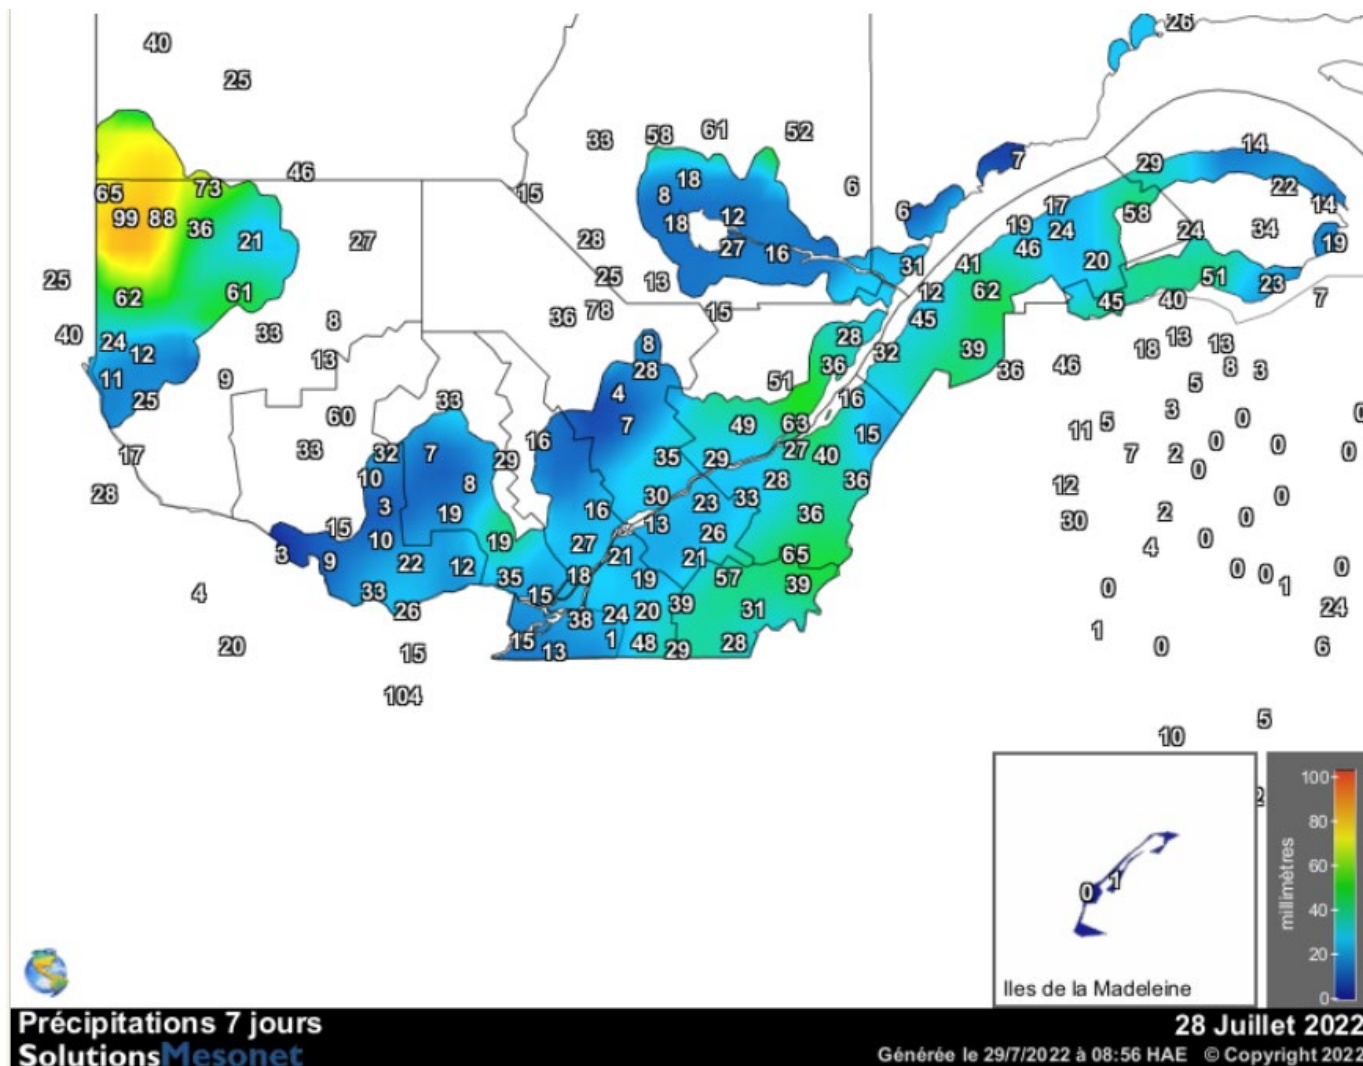

Carte provinciale des précipitations cumulées du vendredi 22 juillet au jeudi 28 juillet 2022

Ces données proviennent de stations automatiques appartenant à diverses organisations : Environnement Canada, le ministère des Forêts, de la Faune et des Parcs (MFFP), Hydro-Québec, Rio-Tinto-Alcan et la Sopfeu.

Source : http://www.agrometeo.org/index.php/indices/map/1_semaine/legumes