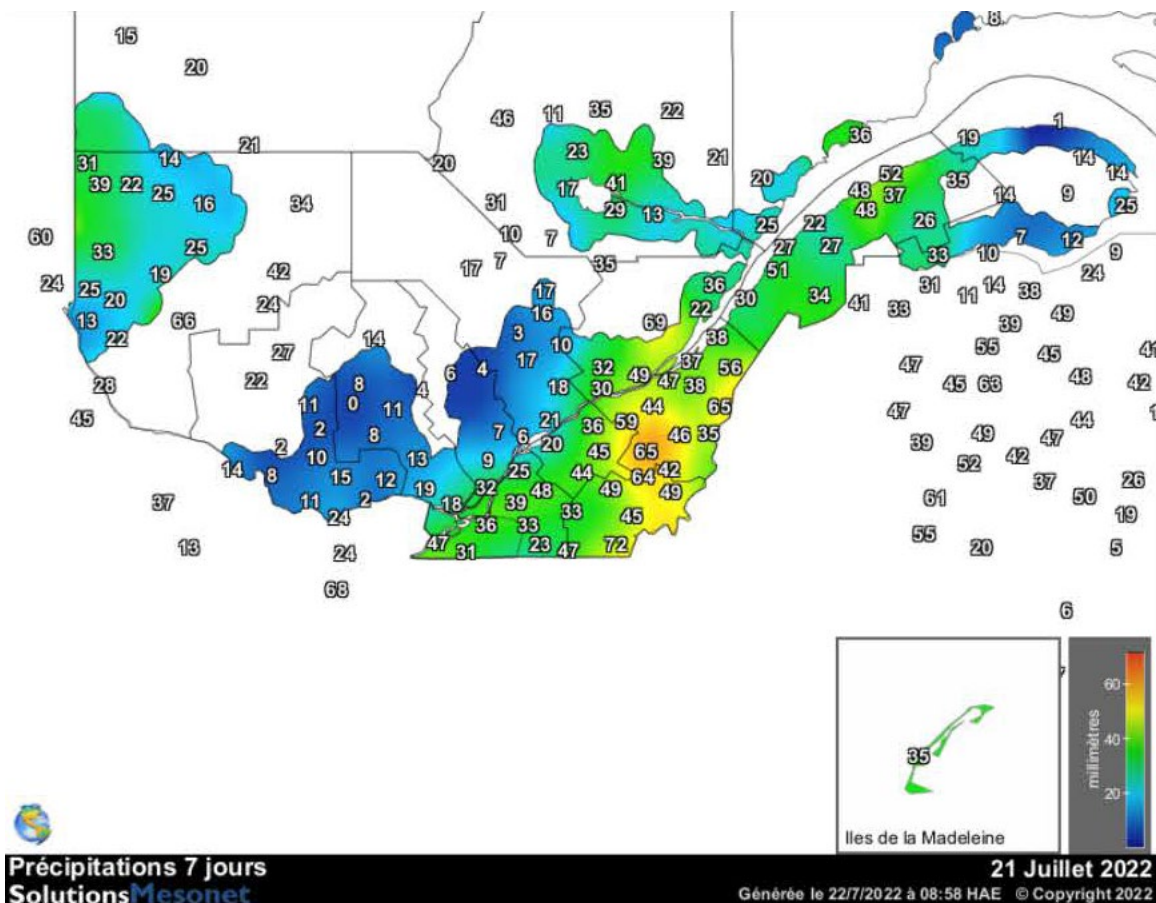

## Carte provinciale des précipitations cumulées du vendredi 15 juillet au jeudi 21 juillet 2022

Ces données proviennent de stations automatiques appartenant à diverses organisations : Environnement Canada, le ministère des Forêts, de la Faune et des Parcs (MFFP), Hydro-Québec, Rio-Tinto-Alcan et la Sopfeu.

Source : [http://www.agrometeo.org/index.php/indices/map/1\\_semaine/legumes](http://www.agrometeo.org/index.php/indices/map/1_semaine/legumes)