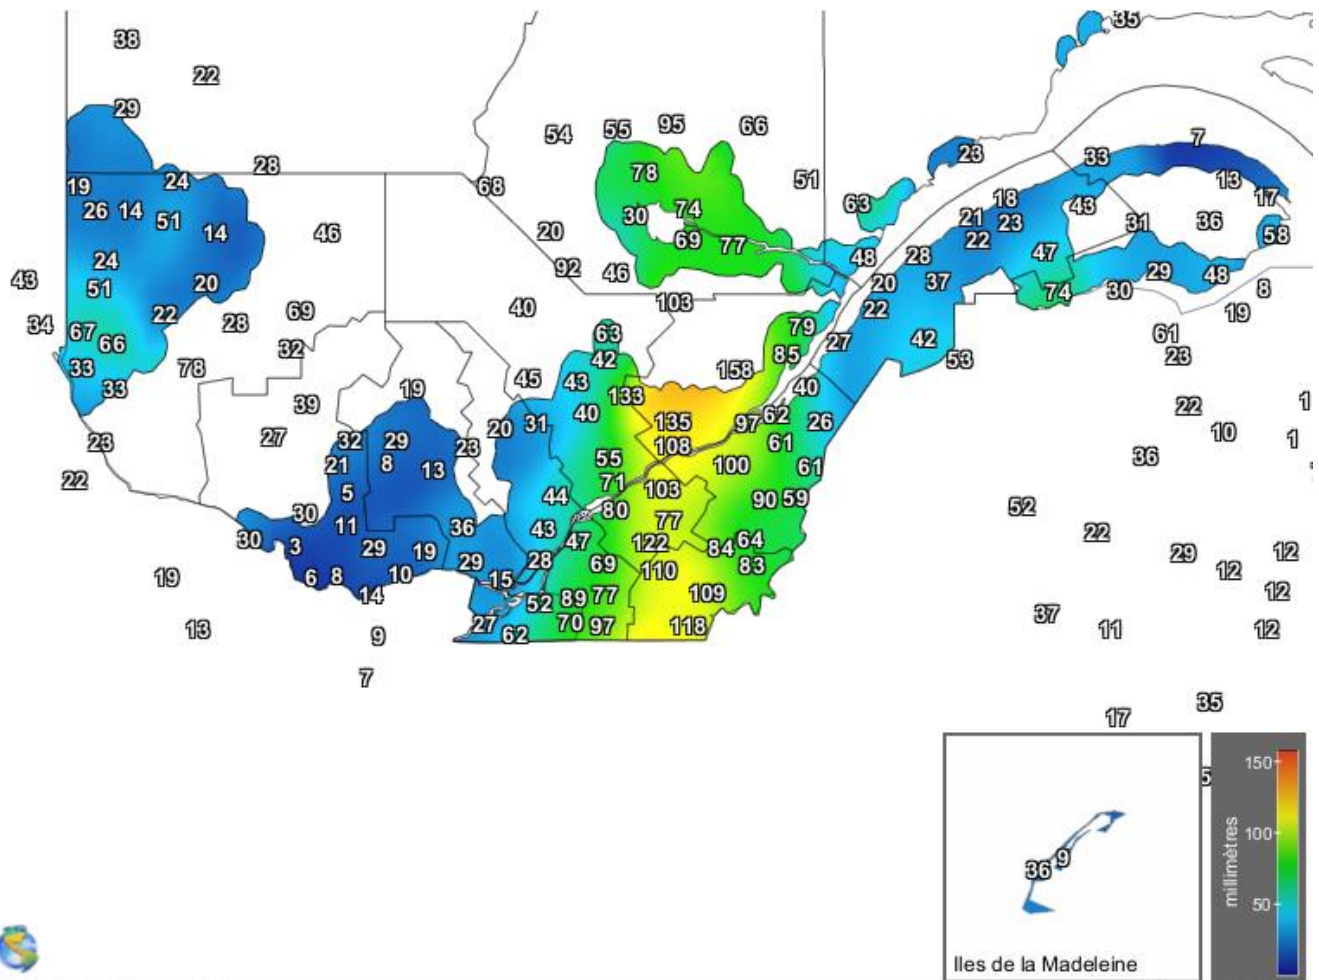

Carte provinciale des précipitations cumulées du mercredi 5 au mardi 11 juillet 2023

Ces données proviennent de stations automatiques appartenant à diverses organisations : Environnement Canada, le ministère des Forêts, de la Faune et des Parcs (MFFP), Hydro-Québec, Rio-Tinto-Alcan et la Sopfeu.

Source : http://www.agrometeo.org/index.php/indices/map/1_semaine/legumes