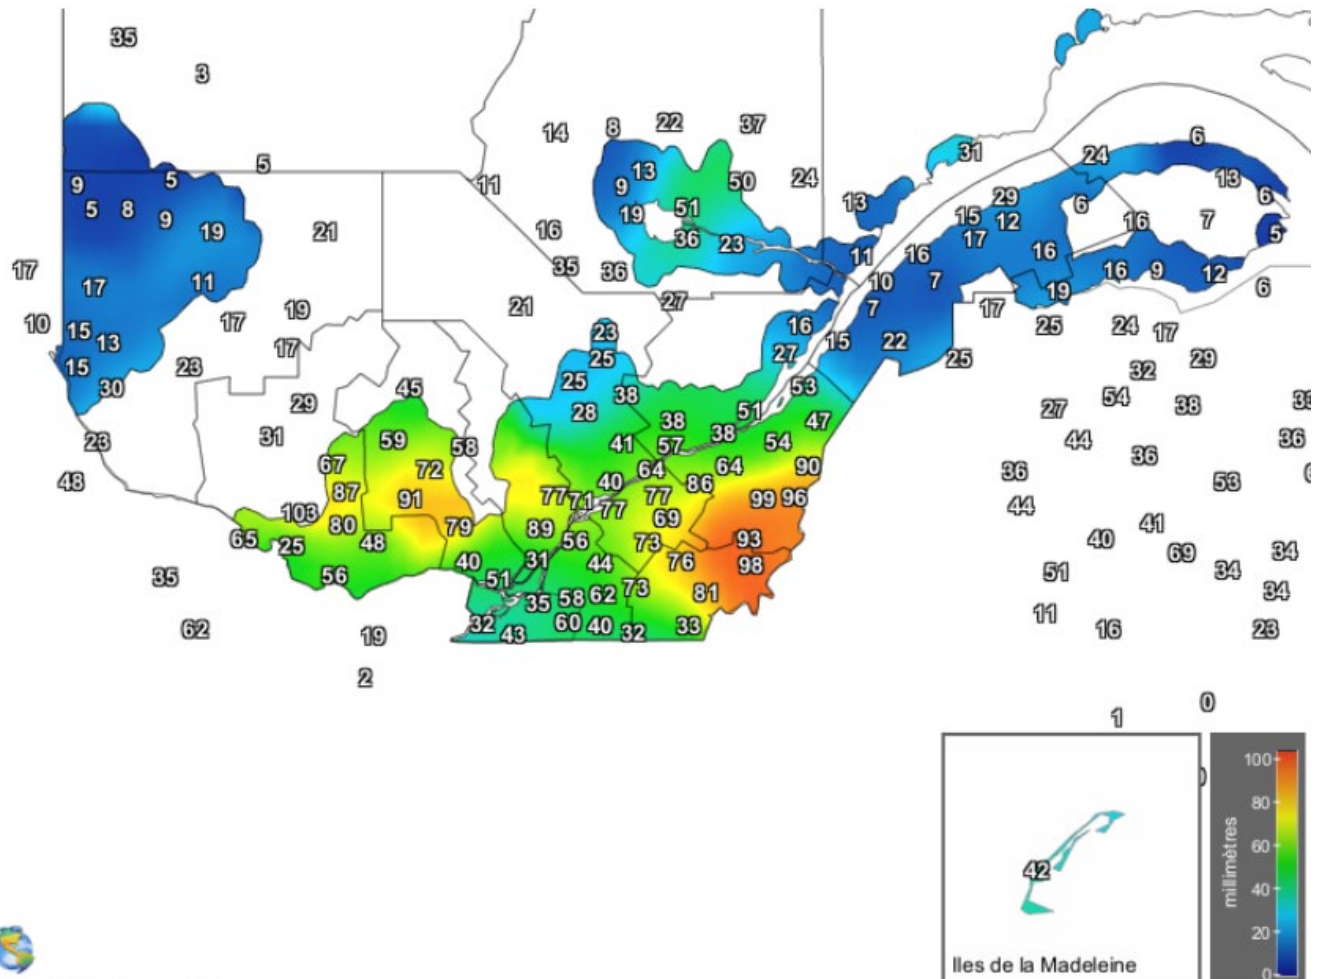

# Carte provinciale des précipitations cumulées du mercredi 3 août au mardi 9 août 2022

Ces données proviennent de stations automatiques appartenant à diverses organisations : Environnement Canada, le ministère des Forêts, de la Faune et des Parcs (MFFP), Hydro-Québec, Rio-Tinto-Alcan et la Sopfeu.

Source : [http://www.agrometeo.org/index.php/indices/map/1\\_semaine/legumes](http://www.agrometeo.org/index.php/indices/map/1_semaine/legumes)